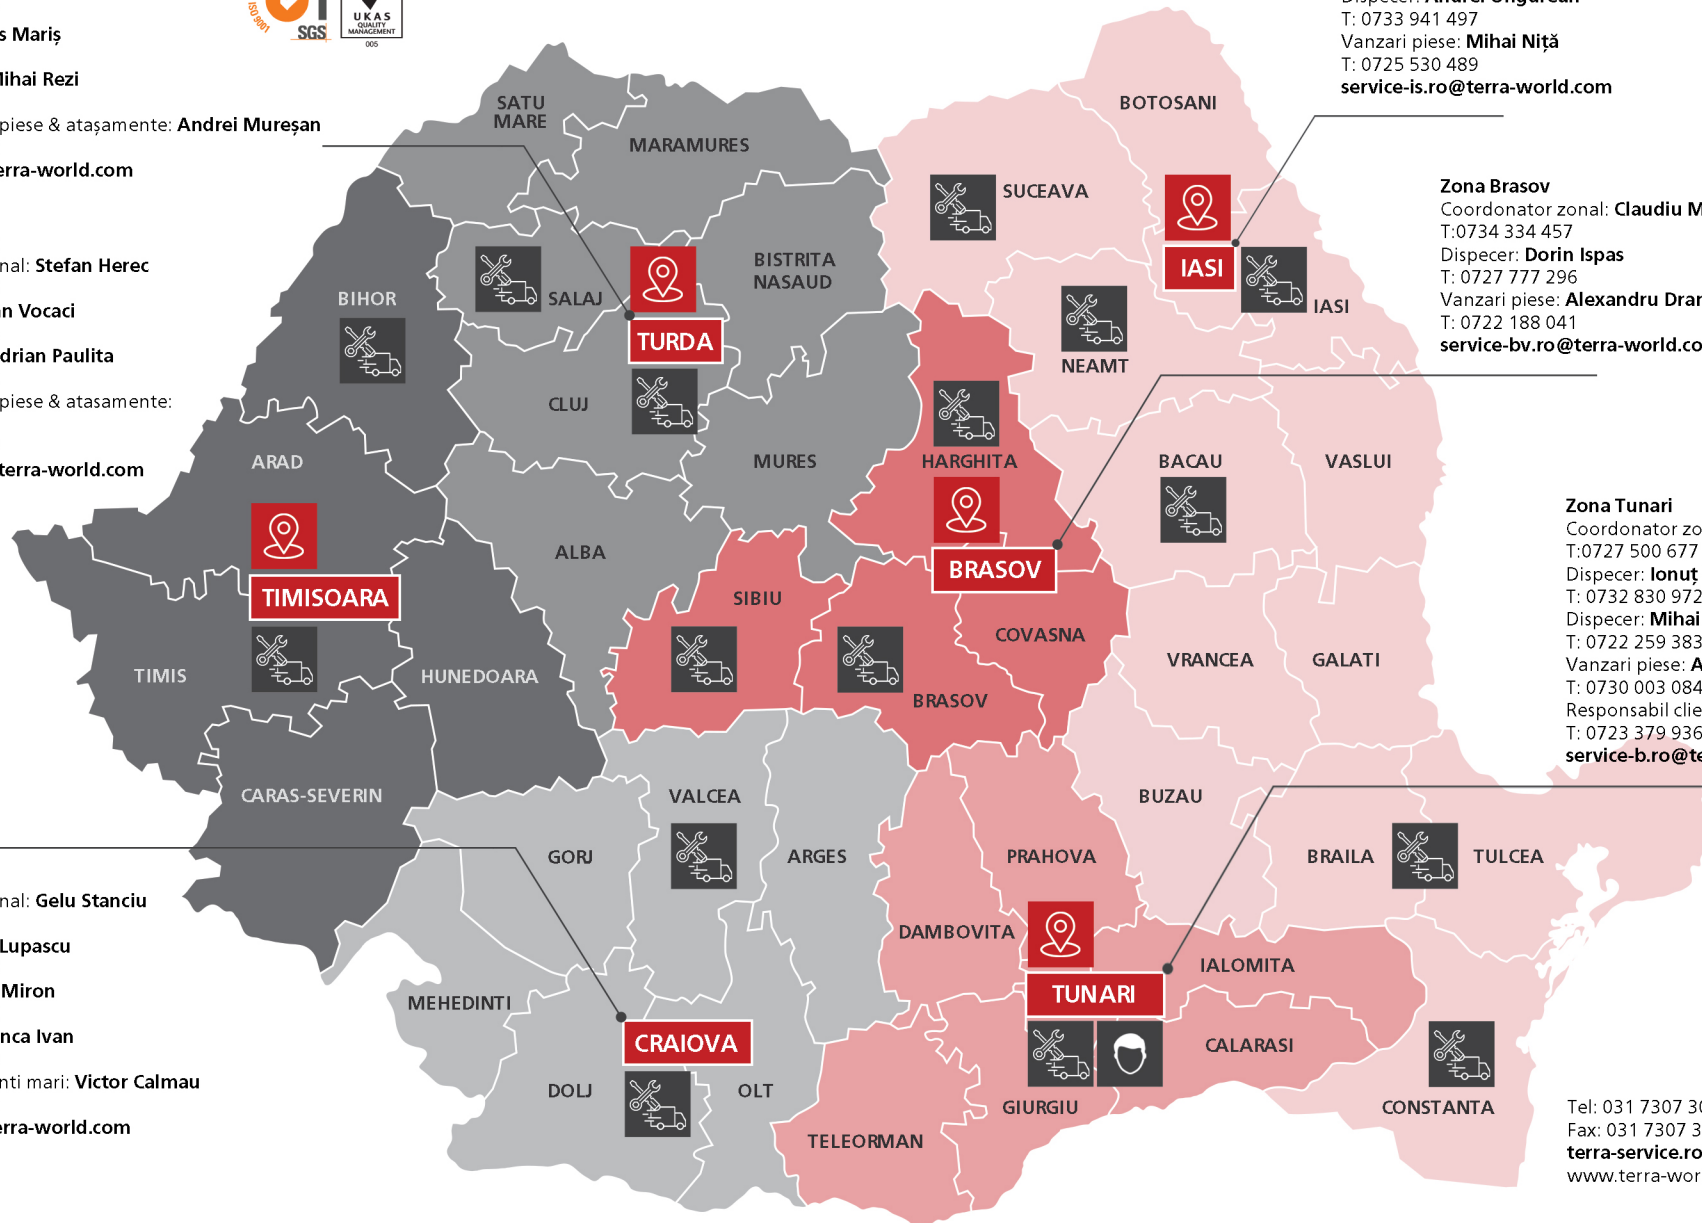

Zona Turda

Coordonator zonal: **Attila Laszlo**
T: 0730 505 932
Dispecer: **Marius Mariş**
T: 0732 830 991
Vanzari piese: **Mihai Rezi**
T: 0732 850 201
Vanzari service, piese & atasamente: **Andrei Mureşan**
T: 0790 719 560
service-cj.ro@terra-world.com

Zona Timisoara

Coordonator zonal: **Stefan Herec**
T: 0728 884 010
Dispecer: **Cristian Vocaci**
T: 0730 003 095
Vanzari piese: **Adrian Paulita**
T: 0726 325 184
Vanzari service, piese & atasamente: **Vlad Ispas**
T: 0722 188 048
service-tm.ro@terra-world.com

Zona Craiova

Coordonator zonal: **Gelu Stanciu**
T: 0727 500 677
Dispecer: **Ionuţ Lupaşcu**
T: 0732 830 972
Dispecer: **Mihai Miron**
T: 0722 259 383
Vanzari piese: **Anca Ivan**
T: 0730 003 084
Responsabil clienti mari: **Victor Calmau**
T: 0723 379 936
service-b.ro@terra-world.com

Zona Iasi

Coordonator zonal: **Adrian Găluşcă**
T: 0728 884 011
Dispecer: **Cristian Bordeianu**
T: 0732 830 971
Dispecer: **Andrei Ungurean**
T: 0733 941 497
Vanzari piese: **Mihai Niţă**
T: 0725 530 489
service-is.ro@terra-world.com

Zona Brasov

Coordonator zonal: **Claudiu Mates**
T: 0734 334 457
Dispecer: **Dorin Ispas**
T: 0727 777 296
Vanzari piese: **Alexandru Dram**
T: 0722 188 041
service-bv.ro@terra-world.com

Zona Tunari

Coordonator zonal: **Gelu Stanciu**
T: 0727 500 677
Dispecer: **Ionuţ Lupaşcu**
T: 0732 830 972
Dispecer: **Mihai Miron**
T: 0722 259 383
Vanzari piese: **Anca Ivan**
T: 0730 003 084
Responsabil clienti mari: **Victor Calmau**
T: 0723 379 936
service-b.ro@terra-world.com

Tel: 031 7307 301 (2) (3)
Fax: 031 7307 307
terra-service.ro@terra-world.com
www.terra-world.ro

Punct de Lucru

Key Account Rep

Service Mobil

Call Center

+ 40 317 307 301 (2.3.4)
+ 40 372.383.772

TERRA